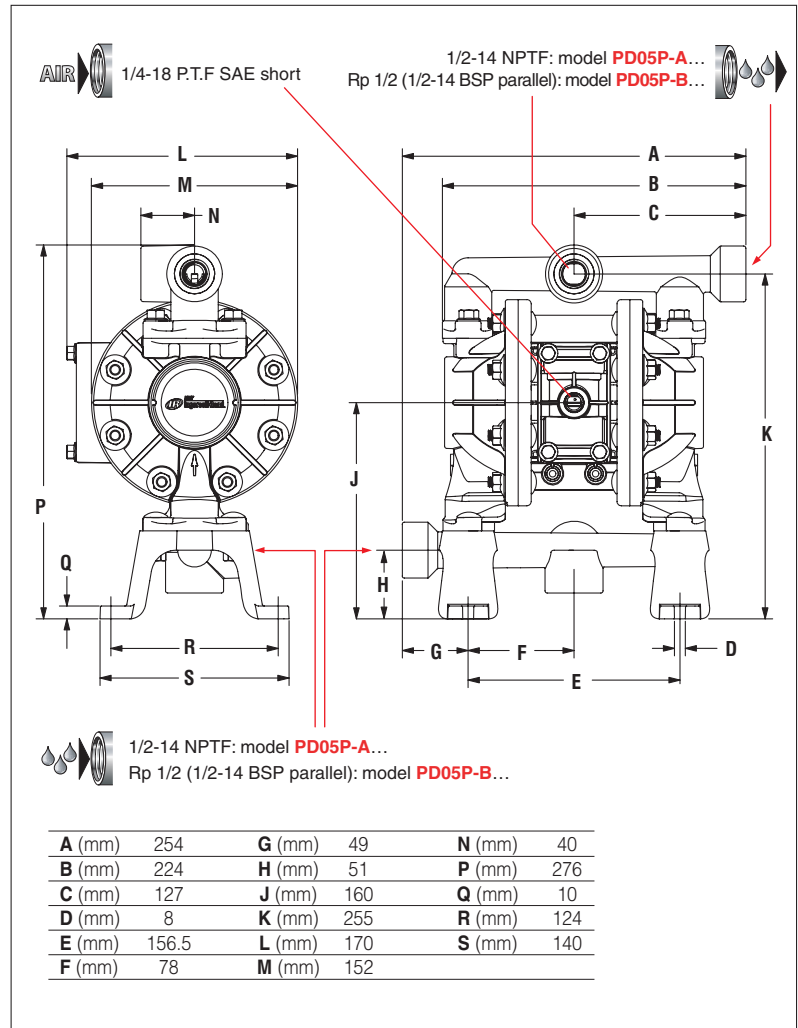

**EXPERT
Series**

1/2"
54.5 l/min

1/2" Non-metallic Diaphragm Pump

Pompe non-métallique à membranes 1/2"
Bomba no metálica de membrana, 1/2"
Pompa non metallica a membrana da 1/2"

PD05P-BRS-PAA

Dimensions • Dimensiones • Dimensioni

Specifications – Especificaciones – Caratteristiche

| | |
|--|--|
| | 1:1 |
| | 54.5 l/min |
| | 0.15 litre |
| | 6.9 bar (100 psi) |
| | 2.4 mm |
| | 2.40 m |
| | PD05P-XDS... 2.85 kg PD05P-XES... 3.03 kg PD05P-XKS... 3.08 kg PD05P-XLS... 3.28 kg PD05P-XPS... 2.36 kg PD05P-XRS... 2.47 kg |