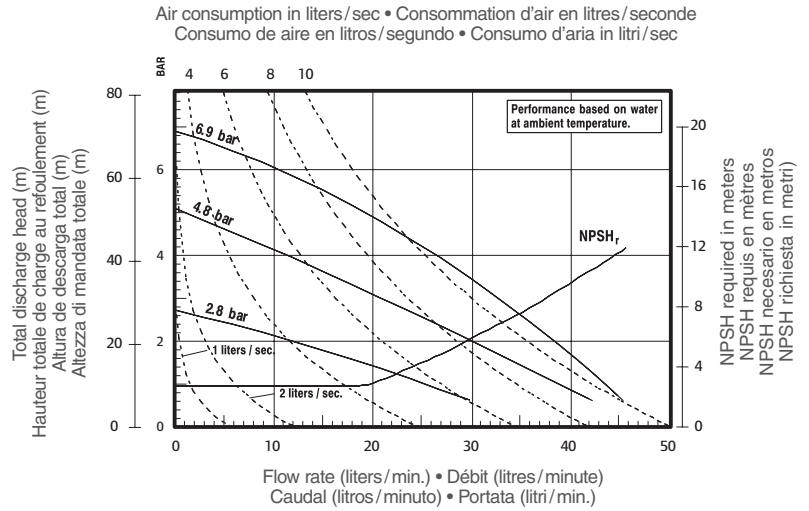

**EXPERT
Series**

1/2"
54.5 l/min

1/2" Non-metallic Diaphragm Pump

Pompe non-métallique à membranes 1/2"
Bomba no metálica de membrana, 1/2"
Pompa non metallica a membrana da 1/2"

PD05P-BRS-PAA

Dimensions • Dimensiones • Dimensioni

Specifications – Especificaciones – Caratteristiche

| | |
|--|--|
| | 1:1 |
| | 54.5 l/min |
| | 0.15 litre |
| | 6.9 bar (100 psi) |
| | 2.4 mm |
| | 2.40 m |
| | PD05P-XDS... 2.85 kg PD05P-XES... 3.03 kg PD05P-XKS... 3.08 kg PD05P-XLS... 3.28 kg PD05P-XPS... 2.36 kg PD05P-XRS... 2.47 kg |