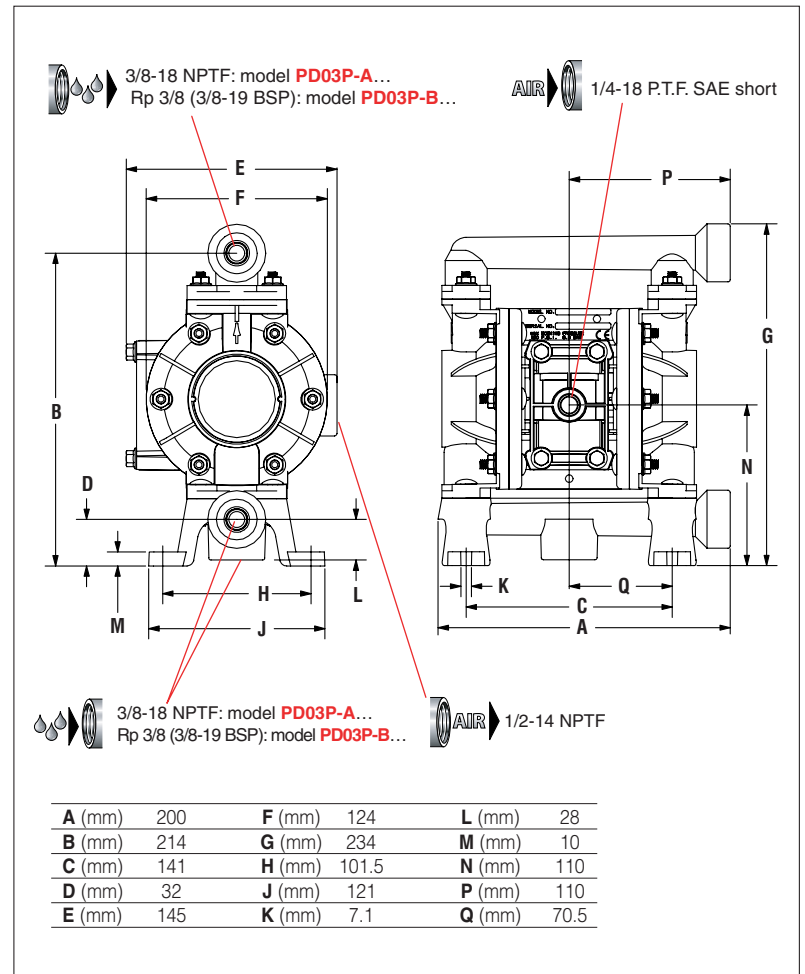

PD03P-BDS-DTT

**Dimensions • Dimensiones • Dimensioni**

Specifications – Especificaciones – Caratteristiche	
	1:1
	40.1 l/min
	0.083 litre
	6.9 bar (100 psi)
	1.6 mm
	2.60 m
	PD03P-XDS... 1.89 kg PD03P-XES... 1.93 kg PD03P-XKS... 2.04 kg PD03P-XLS... 2.10 kg PD03P-XPS... 1.56 kg PD03P-XRS... 1.59 kg

Ce kit comprend un filtre /régulateur avec manomètre, mamelon et tuyau de raccordement d'air, longueur 1,5 m.

**Kits Entrées / Sorties doubles**

- réf. 637442-1 (NPT Poly.)
- réf. 637442-2 (NPT Acetal)
- réf. 637442-3 (NPT PVDF)
- réf. 637442-4 (BSP Poly.)
- réf. 637442-5 (BSP Acetal)
- réf. 637442-6 (BSP PVDF)