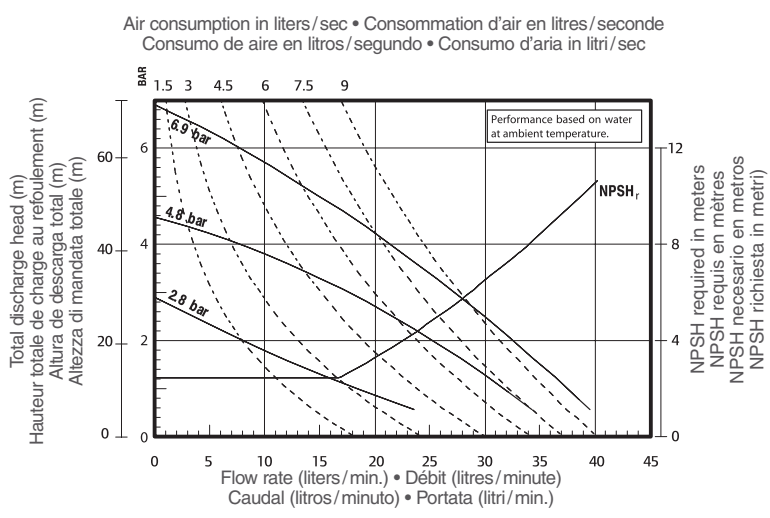

**EXPERT Series**

**3/8"**  
**40.1 l/min**

**3/8" Non-metallic Diaphragm Pump**  
Pompe non-métallique à membranes 3/8"  
Bomba no metálica de membrana, 3/8"  
Pompa non metallica a membrana da 3/8"

PD03P-BPS-PCC

PD03P-BDS-DTT

**Dimensions • Dimensiones • Dimensioni**

Specifications – Especificaciones – Caratteristiche	
	1:1
	40.1 l/min
	0.083 litre
	6.9 bar (100 psi)
	1.6 mm
	2.60 m
	PD03P-XDS... 1.89 kg PD03P-XES... 1.93 kg PD03P-XKS... 2.04 kg PD03P-XLS... 2.10 kg PD03P-XPS... 1.56 kg PD03P-XRS... 1.59 kg