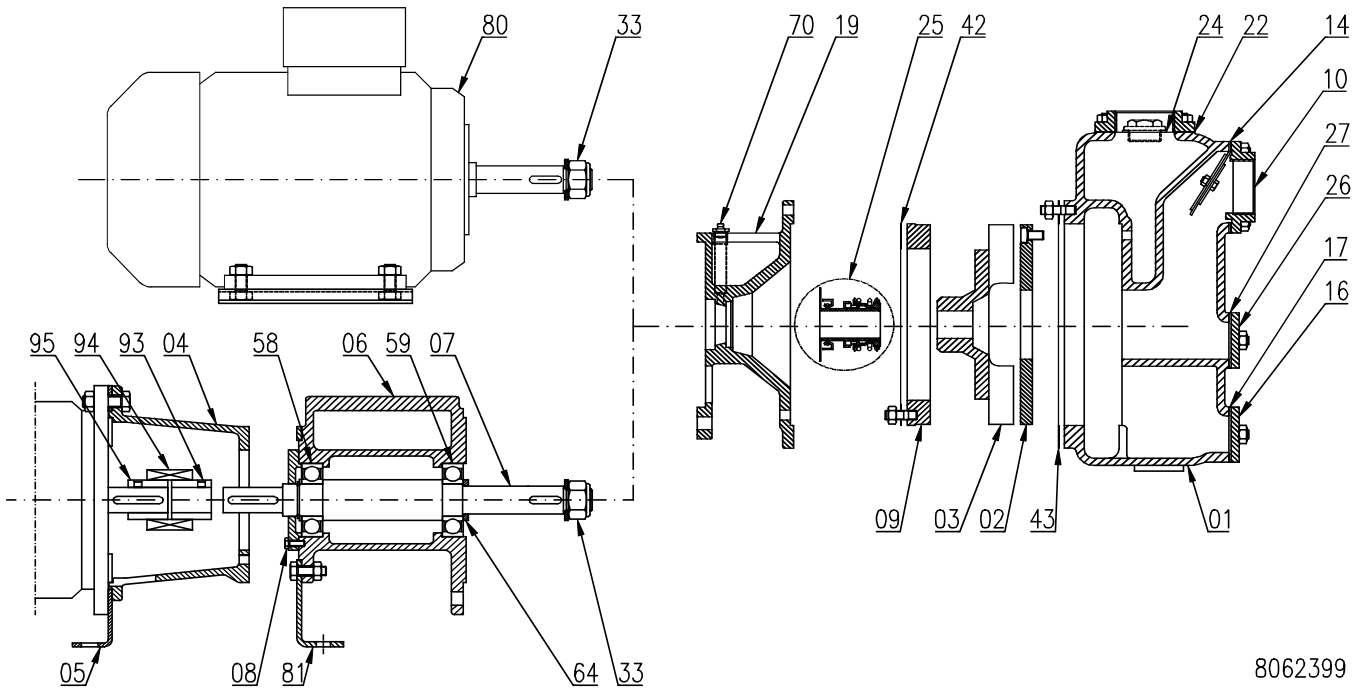

8062399

"S" Cast Iron Pumps, Spare Part Set 1

Pos. Mat. Pump	Gasket Set 14,17,22,24,27,42,43		Mechanical Seal 25
	NBR ...31...	FKM (Viton) ...312...	SiC/Cer/FKM (Viton) ...31..., ...312...
S 40	329191	329294	304220
S 45	329008	329010	303122
S 45-4	329008	329010	303122
S 50	329015	329035	303122
S 60	329016	329017	303130
S 63	329108	329125	303130
S 65	329115	329117	303135
S 68	329115	329117	303135
S 80	329023	329275	303130
S 83	329023	329275	303130
S 85	329025	329027	303135
S 88	329025	329027	303135
S 91	329062	329082	303140
S100 ₍₂₎	329066	329068	303135
S105	329067	329070	303135
S108 ₍₂₁₀₎	329067	329070	303140
S121	329074	329077	303140
S126	329074	329077	303140
S150	329076	329085	303140
S161	329078	329083	303140
S170	329050	329054	303150
S180	329050	329054	303150
S201	329244		303150
S201(278)	329244		303150
S220	329245		303150
S230	329245		303150
S240	329245		303150