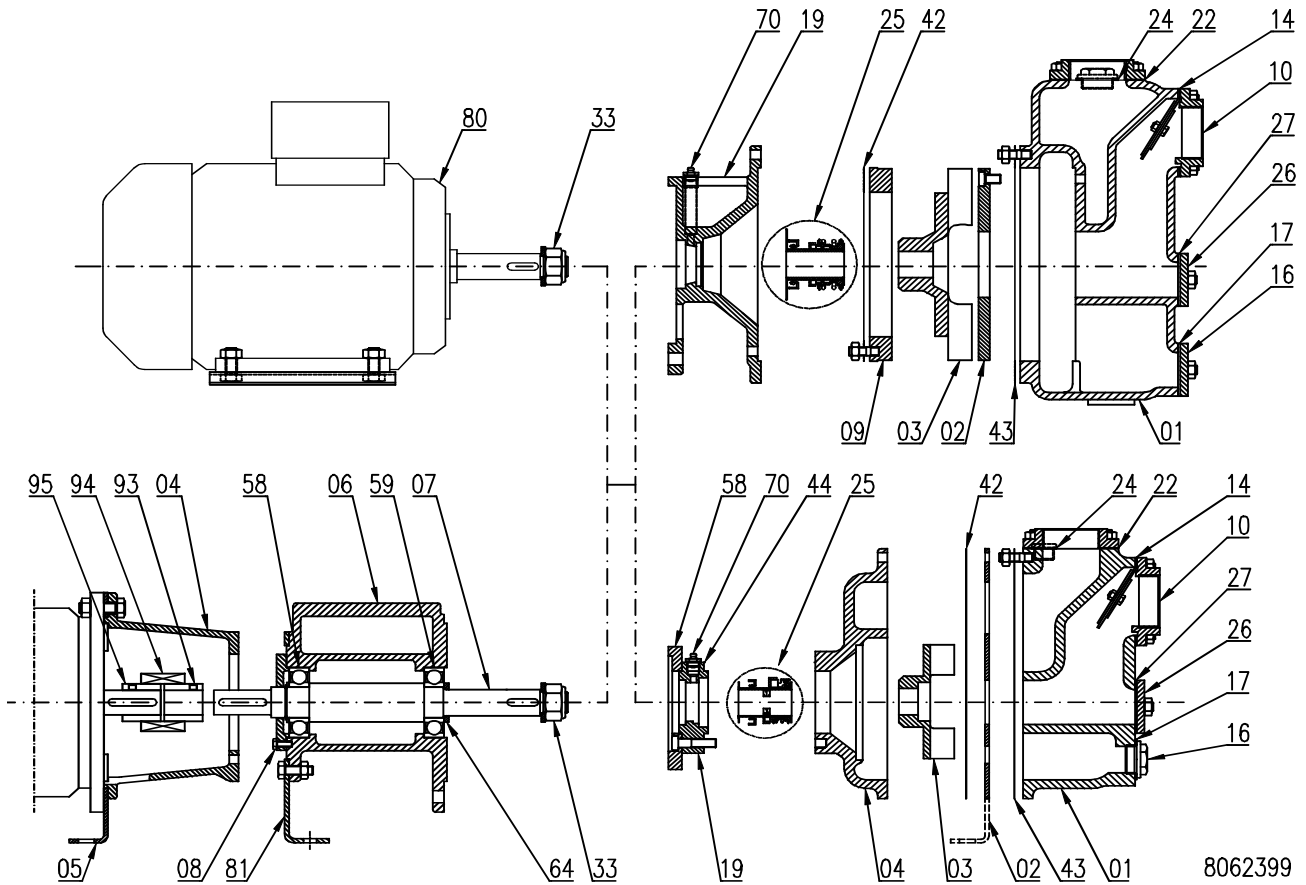

8062399

"S" Stainless Steel Pumps, Spare Part Set 1

Pos. Mat. Pump	Gasket Set		Mechanical Seal	
	14, 17, 22, 24, 27, 42, 43		25	
	FKM (Viton) K312...		SiC/Cer/FKM (Viton) ...312...	...17...
S 41	329270		304220	304810
S 46	329253		303130	304844
S 51	329241		303122	304828
S 61	329252		303130	304844
S 66	329120		303135	
S 69	329120		303135	
S 80	329274			304844
S 82	329273		303130	
S 85	329027		303135	
S 88	329027		303135	
S105	329070		303135	
S108	329070		303140	
S121	329077		303140	
S126	329077		303140	
S161	329083		303140