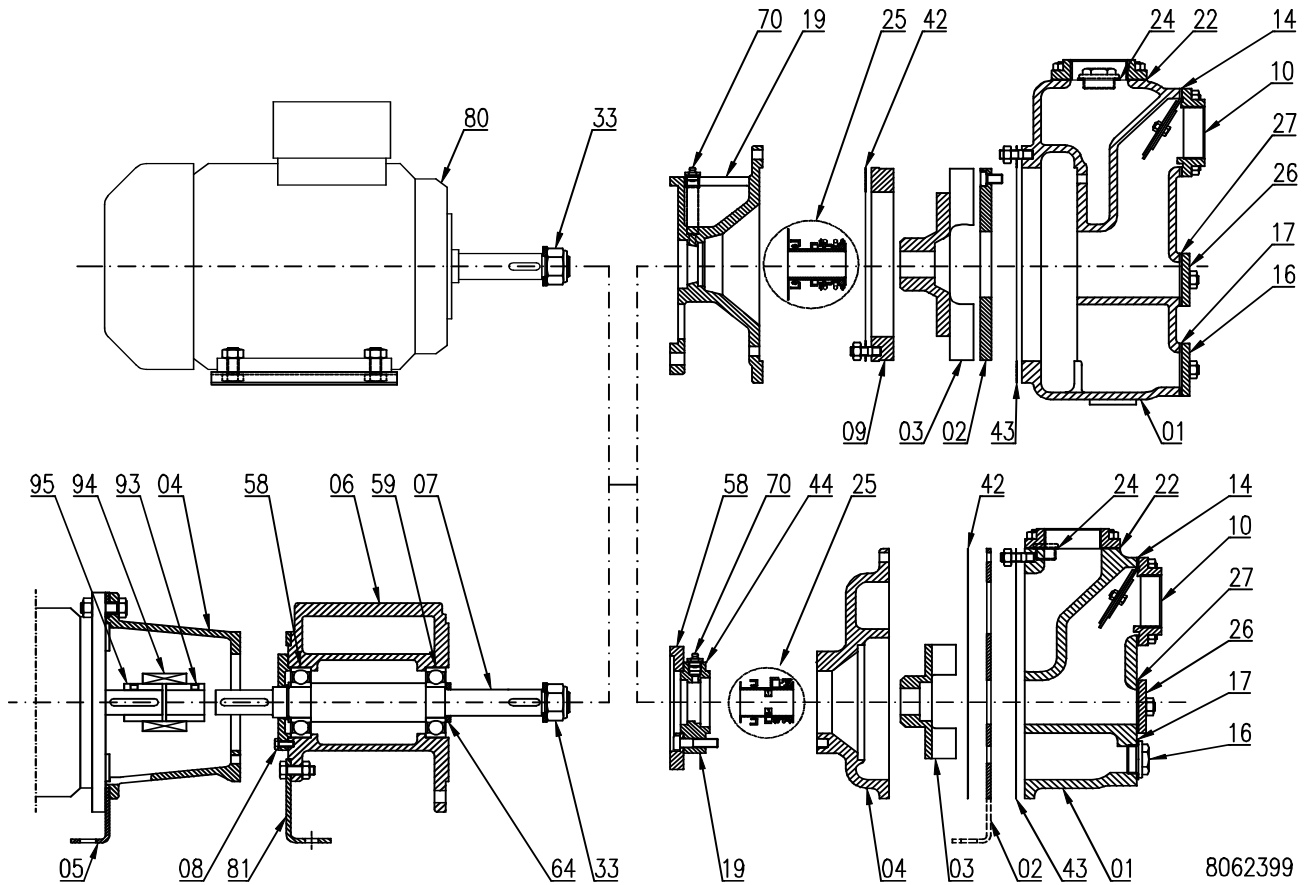

8062399

"S" Stainless Steel Pumps, Spare Part Set 2

Pos. Mat. Pump	Impeller	wear plate		wear plate rear
	03 Stainless Steel K...	02 Stainless Steel K...B | K...S		09,42 Stainless Steel K...
S 41	450225	350223	350221	
S 46	405030	351045	351038	
S 51	451055	351037	351031	
S 61	405027	351043	351036	
S 66	454168	351500		355920
S 69	454176	351500		355920
S 80	452054		352026	
S 82	452054	352025		
S 85	455956	321508		355920
S 88	455961	321510		355920
S105	456055	351510		355920
S108	456070	321510		355920
S121	455142	321179		351674
S126	452026	321179		351674
S161	455158	351222		351674